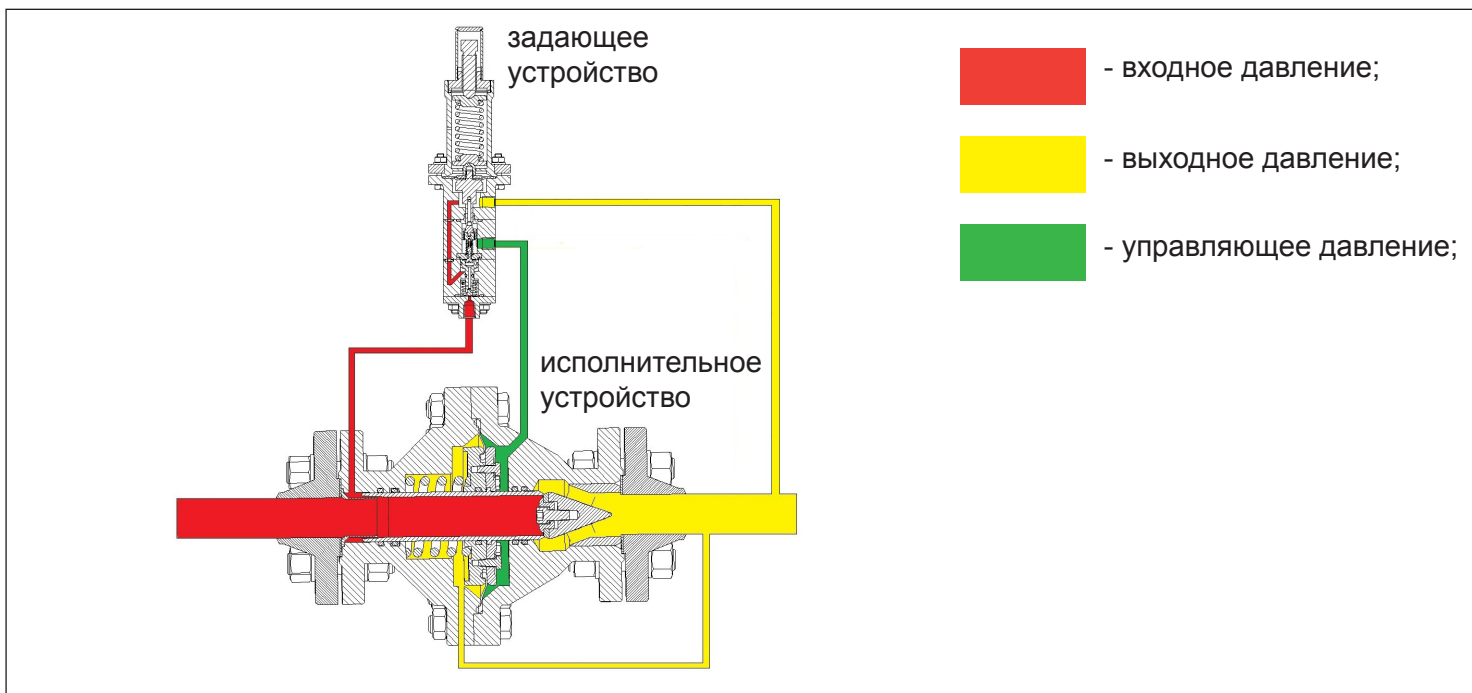

Схема работы регуляторов РДУ-100/50 и РДУ-100/80 с задатчиком ЗУ-3

Обвязка регуляторов РДУ-100/50 и РДУ-100/80 задатчиком ЗУ-3